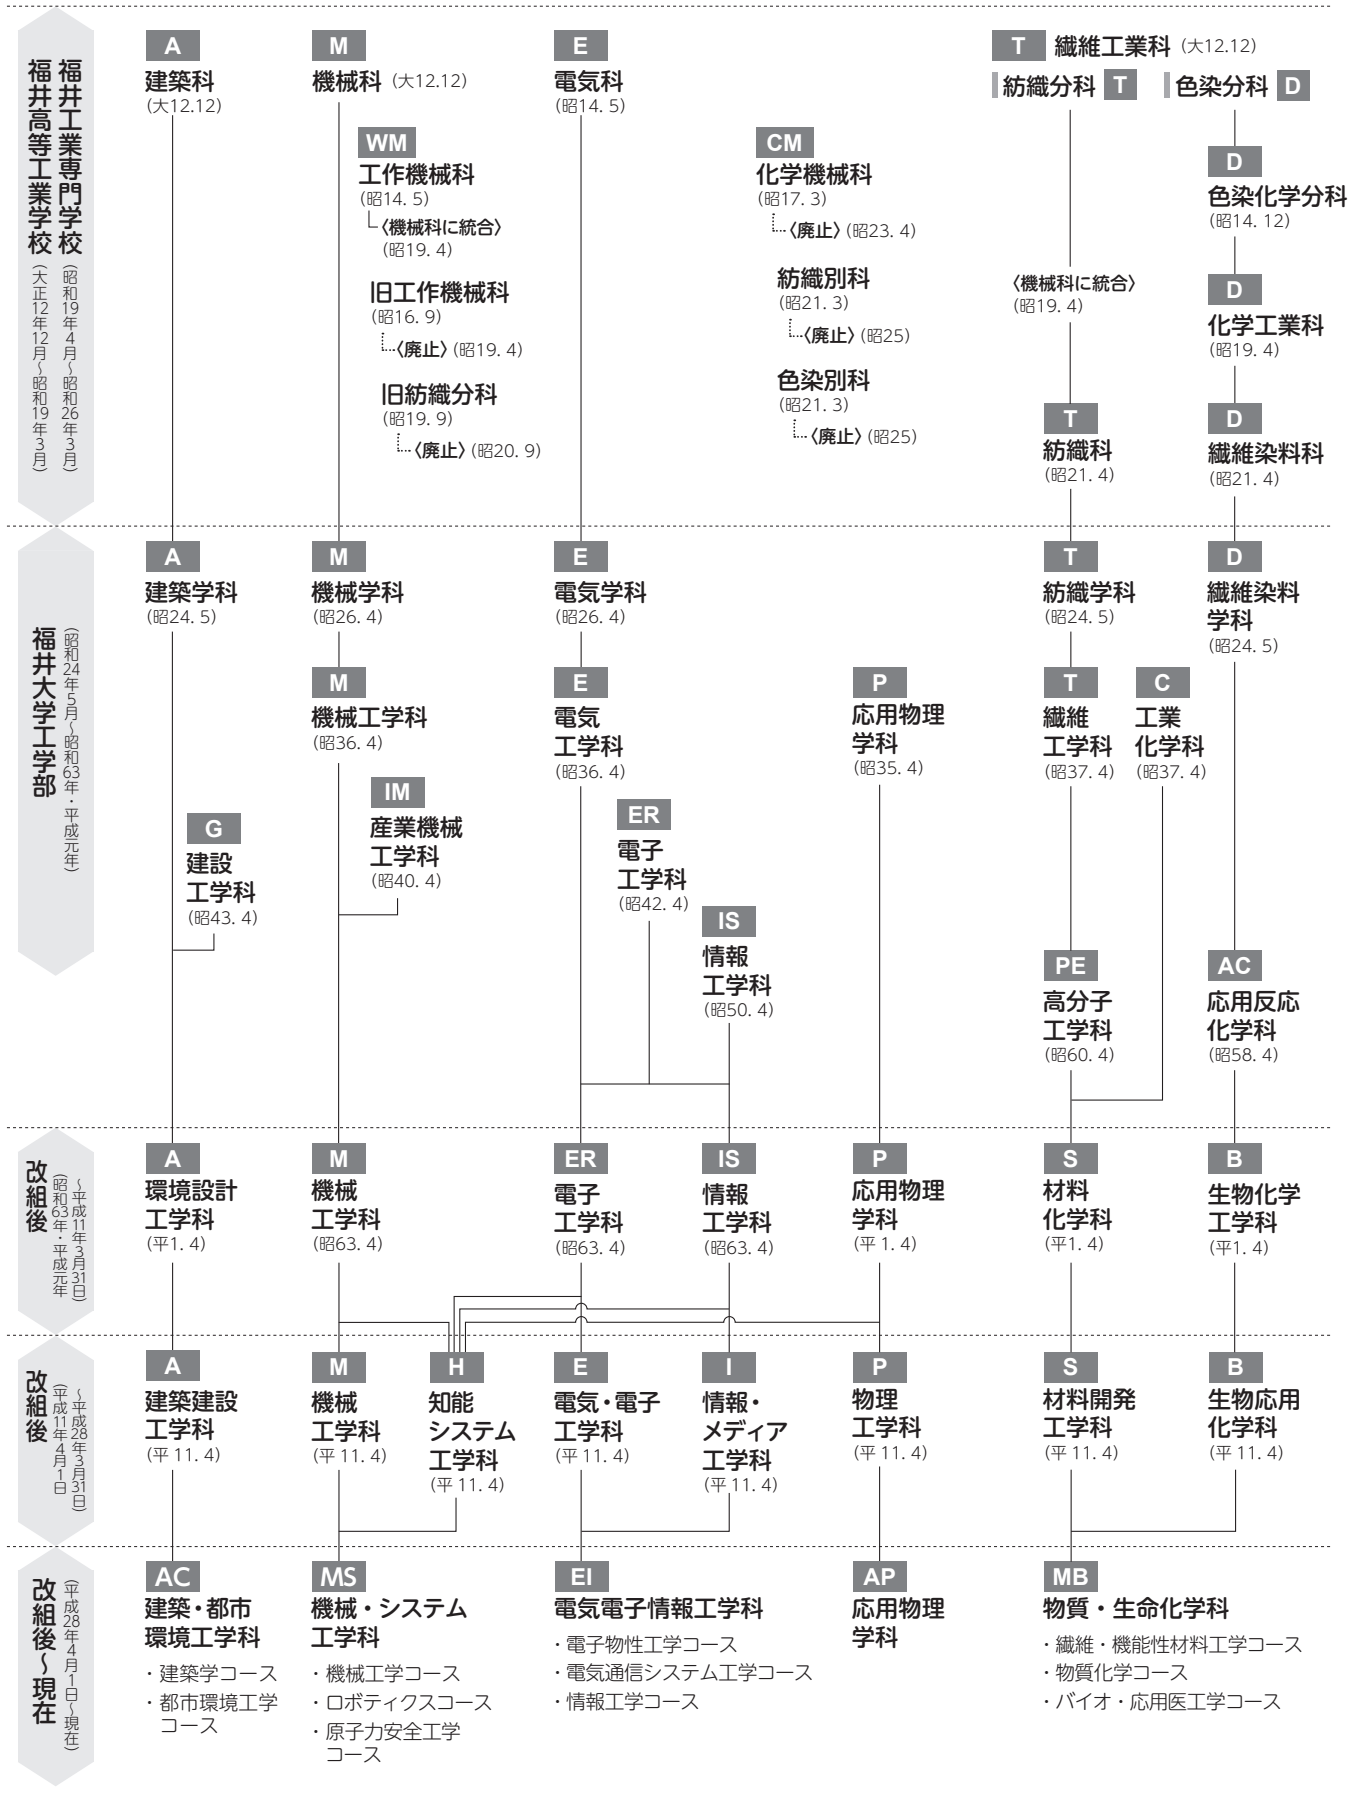

# 工学部 学科の変遷図

( は学科記号、学科名の後ろの( )内は設置年)

# 工学研究科専攻の変遷図

( は学科記号、学科名の後ろの( )内は設置年)